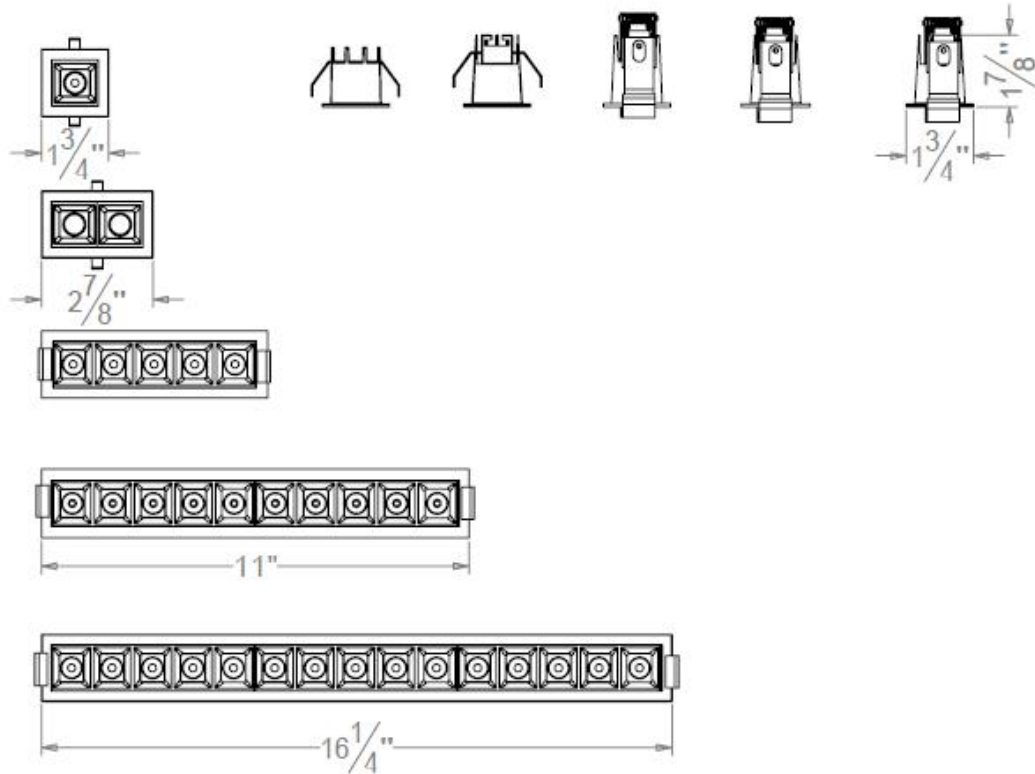

黑色

渲染图：

1. REM

尺寸图

开孔尺寸:

灯具	1 灯	2 灯	5 灯	10 灯	15 灯
开孔尺寸	1 3/8" x 1 3/8" (35x 35mm)	1 3/8" x 2 1/2" (35x 64mm)	1 1/2" x 5 1/2" (37x 141mm)	1 1/2" x 10 3/4" (37x 274mm)	1 1/2" x 16" (37x 406mm)

包装尺寸:

1. 为了确保产品正常工作, 请确保使用时的电压在标示电压范围内。
2. 请按照正确的方法安装和使用本产品。
3. 安装、拆卸产品时请把电源断开, 避免触电风险。
5. 请勿长时间直视 LED 光源, 高强度光源可能造成眼部伤害。
6. 发现如下问题时, 请向合格的电工技师寻求维修服务, 请勿随意拆解:
 1. 产品产生异臭气体、发出异常声响或者不寻常闪烁时。
 2. 外壳破损, 异物入侵内部时。
7. 本规格书中的参数可能会因产品的更新升级而更改, 产品规格如有更改, 恕不另行通知。