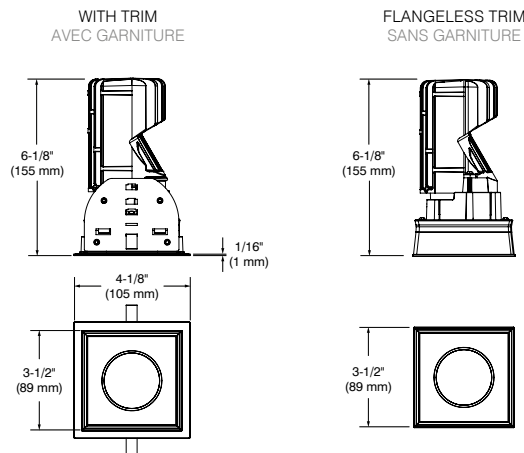

IRC +90
2 700K - 3 000K - 3 500K - 4 000K
3CCT(3 000K - 3 500K - 4 000K)
Warm Dimming(1 800K-3 000K)

Faisceau large (44°)
1 050 à 1 550 lumens délivrés

Offert sans bordure -TR

120/277V
ELV / 0-10V
Performance 1 (14W)
Performance 2 (23W)
Garantie 50 000 h

Pour les boîtiers compatibles, voir page 52

EX.: A3SSF- 04BK30W
(DL3SSF- 04BK30W)

TRIM WITH FLANGE ORDERING CODES / CODES DE COMMANDE AVEC BORDURE

MODEL MODÈLE	TRIM FINISHES FINIS DE GARNITURES	REFLECTOR FINISHES FINIS DE RÉFLECTEURS	COLOR TEMPERATURES TEMPÉRATURES DE COULEUR	BEAM FAISCEAU
A3SSF (DL3SSF)	-03 Gold Plated 24K / Plaqué or 24K	Painted / Peint	27 2,700K / 2 700K	W Flood (44°)
	-04 Chrome / Chrome	11 Matte White / Blanc mat	30 3,000K / 3 000K	Faisceau large (44°)
	-04BR Brushed Chrome / Chrome brossé	22 Matte Black / Noir mat	35 3,500K / 3 500K	
	-11 Matte White / Blanc mat	AN Natural Anodized Aluminum Aluminium anodisé naturel	40 4,000K / 4 000K	
	-12BR Brushed Nickel / Étain brossé	BK Black / Noir		
	-13 Satin Nickel / Étain satiné			
	-22 Matte Black / Noir mat			

EX.: A3SSF- TR2230W
(DL3SSF- TR2230W)

FLANGELESS TRIM ORDERING CODES / CODES DE COMMANDE SANS BORDURE

MODEL MODÈLE	REFLECTOR FINISHES FINIS DE RÉFLECTEURS	COLOR TEMPERATURES TEMPÉRATURES DE COULEUR	BEAM FAISCEAU
A3SSF-TR (DL3SSF-TR)	Painted / Peint	27 2,700K / 2 700K	W Flood (44°) Faisceau large (44°)
	11 Matte White / Blanc mat	30 3,000K / 3 000K	
	22 Matte Black / Noir mat	35 3,500K / 3 500K	
	AN Anodized / Anodisé	40 4,000K / 4 000K	
	BK Black / Noir		

ORDERING CODE MUD-IN-PLATE:
MIPA3S

CODE DE COMMANDE PLAQUE DE
PLÂTRAGE : **MIPA3S**