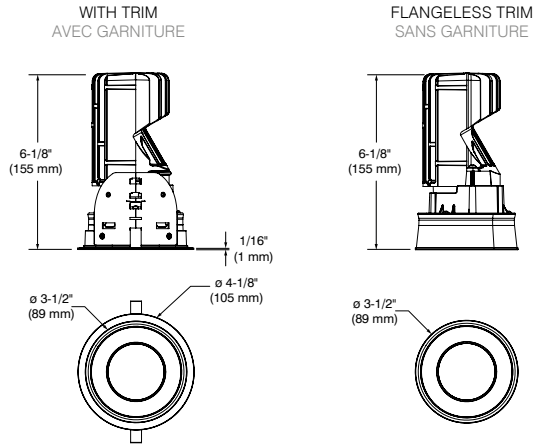

IRC +90
2 700K - 3 000K - 3 500K - 4 000K
3CCT(3 000K - 3 500K - 4 000K)
Warm Dimming(1 800K-3 000K)

Faisceau large (44°)
1 050 à 1 550 lumens délivrés

Offert sans bordure -TR

120/277V
ELV / 0-10V
Performance 1 (14W)
Performance 2 (23W)
Garantie 50 000 h

Pour les boîtiers compatibles, voir page 52

EX.: A3RSF-11CL35W
(DL3RSF-11CL35W)

TRIM WITH FLANGE ORDERING CODES / CODES DE COMMANDE AVEC BORDURE

MODEL MODÈLE	TRIM FINISHES FINIS DE GARNITURES	REFLECTOR FINISHES FINIS DE RÉFLECTEURS	COLOR TEMPERATURES TEMPÉRATURES DE COULEUR	BEAM FAISCEAU
A3RSF (DL3RSF)	-03 Gold Plated 24K / Plaqué or 24K	Specular / Spéculaire	27 2,700K / 2 700K	W Flood (44°)
	-04 Chrome / Chrome	CL Clear / Clair	30 3,000K / 3 000K	Faisceau large (44°)
	-04BR Brushed Chrome / Chrome brossé	Painted / Peint	35 3,500K / 3 500K	
	-11 Matte White / Blanc mat	11 Matte White / Blanc mat	10 4,000K / 4 000K	
	-12BR Brushed Nickel / Étain brossé	22 Matte Black / Noir mat		
	-13 Satin Nickel / Étain satiné	AN Natural Anodized Aluminum Aluminium anodisé naturel		
	-22 Matte Black / Noir mat	BK Black / Noir		

EX.: A3RSF-TRAN27W
(DL3RSF-TRAN27W)

FLANGELESS TRIM ORDERING CODES / CODES DE COMMANDE SANS BORDURE

MODEL MODÈLE	REFLECTOR FINISHES FINIS DE RÉFLECTEURS	COLOR TEMPERATURES TEMPÉRATURES DE COULEUR	BEAM FAISCEAU
A3RSF-TR (DL3RSF-TR)	Specular / Spéculaire	27 2,700K / 2 700K	W Flood (44°)
	CL Clear / Clair	30 3,000K / 3 000K	Faisceau large (44°)
	Painted / Peint	35 3,500K / 3 500K	
	11 Matte White / Blanc mat	40 4,000K / 4 000K	
	22 Matte Black / Noir mat		
	AN Natural Anodized Aluminum Aluminium anodisé naturel		
	BK Black / Noir		

ORDERING CODE MUD-IN-PLATE:
MIPA3R

CODE DE COMMANDE PLAQUE DE
PLÂTRAGE : **MIPA3R**