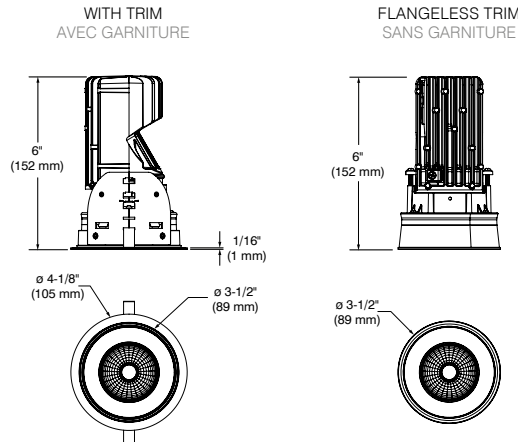

IRC +90
2 700K - 3 000K - 3 500K - 4 000K
3CCT(3 000K - 3 500K - 4 000K)
Warm Dimming(1 800K-3 000K)

Faisceau étroit (15°)
Faisceau moyen (30°)
Faisceau large (42°)
1 300 à 1 900 lumens délivrés

Offert sans bordure -TR

120/277V
ELV / 0-10V
Performance 1 (14W)
Performance 2 (23W)
Garantie 50 000 h

Gradation chaude et réglage des couleurs
en option (seulement pour les faisceaux moyen
et large, voir page 51)

Pour les boîtiers compatibles, voir page 52

EX.: A3RFR-11AN27S
(DL3RFR-11AN27S)

TRIM WITH FLANGE ORDERING CODES / CODES DE COMMANDE AVEC BORDURE

MODEL MODÈLE	TRIM FINISHES FINIS DE GARNITURES	REFLECTOR FINISHES FINIS DE RÉFLECTEURS	COLOR TEMPERATURES TEMPÉRATURES DE COULEUR	BEAMS FAISCEAUX
A3RFR (DL3RFR)	-03 Gold Plated 24K / Plaqué or 24K	Specular / Spéculaire	27 2,700K / 2 700K	S Spot (15°)
	-04 Chrome / Chrome	CL Clear / Clair	30 3,000K / 3 000K	Faisceau étroit (15°)
	-04BR Brushed Chrome / Chrome brossé		35 3,500K / 3 500K	M Narrow Flood (30°)
	-11 Matte White / Blanc mat	Painted / Peint	40 4,000K / 4 000K	Faisceau moyen (30°)
	-12BR Brushed Nickel / Étain brossé	11 Matte White / Blanc mat	CT Color Tuning	W Flood (42°)
	-13 Satin Nickel / Étain satiné	22 Matte Black / Noir mat	Réglage des couleurs	Faisceau large (42°)
	-22 Matte Black / Noir mat	AN Natural Anodized Aluminum Aluminium anodisé naturel	WD Warm Dimming Gradation chaude	
	BK Black / Noir			

EX.: A3RFR-TRAN27S
(DL3RFR-TRAN27S)

FLANGELESS TRIM ORDERING CODES / CODES DE COMMANDE SANS BORDURE

MODEL MODÈLE	REFLECTOR FINISHES FINIS DE RÉFLECTEURS	COLOR TEMPERATURES TEMPÉRATURES DE COULEUR	BEAMS FAISCEAUX
A3RFR-TR (DL3RFR-TR)	Specular / Spéculaire	27 2,700K / 2 700K	S Spot (15°)
	CL Clear / Clair	30 3,000K / 3 000K	Faisceau étroit (15°)
		35 3,500K / 3 500K	M Narrow Flood (30°)
	Painted / Peint	40 4,000K / 4 000K	Faisceau moyen (30°)
	11 Matte White / Blanc mat	CT Color Tuning	W Flood (42°)
	22 Matte Black / Noir mat	Réglage des couleurs	Faisceau large (42°)
	AN Natural Anodized Aluminum Aluminium anodisé naturel	WD Warm Dimming Gradation chaude	
BK Black / Noir			

ORDERING CODE MUD-IN-PLATE:
MIPA3R

CODE DE COMMANDE PLAQUE DE
PLÂTRAGE : **MIPA3R**