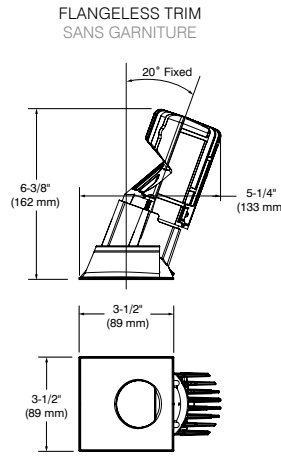

IRC +90
2 700K - 3 000K - 3 500K - 4 000K
3CCT(3 000K - 3 500K - 4 000K)
Warm Dimming(1 800K-3 000K)

Faisceau large (54°)
470 à 670 lumens délivrés

Offert sans bordure -TR

120/277V
ELV / 0-10V
Performance 1 (14W)
Performance 2 (23W)
Garantie 50 000 h

Gradation chaude et réglage des couleurs
en option

Pour les boîtiers compatibles, voir page 52

EX.: A3SWW-032235W
(DL3SWW-032235W)

TRIM WITH FLANGE ORDERING CODES / CODES DE COMMANDE AVEC BORDURE

MODEL MODÈLE	TRIM FINISHES FINIS DE GARNITURES	REFLECTOR FINISHES FINIS DE RÉFLECTEURS	COLOR TEMPERATURES TEMPÉRATURES DE COULEUR	BEAM FAISCEAU	
A3SWW (DL3SWW)	-03 Gold Plated 24K / Plaqué or 24K	Painted / Peint 11 Matte White / Blanc mat 22 Matte Black / Noir mat AN Natural Anodized Aluminum Aluminium anodisé naturel Recommended for optimum Wall Wash results Recommandé pour un résultat d'éclairage mural optimal	27 2,700K / 2 700K	W Flood (54°) Faisceau large (54°)	
	-04 Chrome / Chrome		30 3,000K / 3 000K		
	-04BR Brushed Chrome / Chrome brossé		35 3,500K / 3 500K	40 4,000K / 4 000K	CT Color Tuning Réglage des couleurs WD Warm Dimming Gradation chaude
	-11 Matte White / Blanc mat				
	-12BR Brushed Nickel / Étain brossé				
	-13 Satin Nickel / Étain satiné				
-22 Matte Black / Noir mat					

EX.: A3SWW- TR2230W
(DL3SWW- TR2230W)

FLANGELESS TRIM ORDERING CODES / CODES DE COMMANDE SANS BORDURE

MODEL MODÈLE	REFLECTOR FINISHES FINIS DE RÉFLECTEURS	COLOR TEMPERATURES TEMPÉRATURES DE COULEUR	BEAM FAISCEAU
A3SWW-TR (DL3SWW-TR)	Painted / Peint	27 2,700K / 2 700K	W Flood (54°) Faisceau large (54°)
	11 Matte White / Blanc mat	30 3,000K / 3 000K	
	22 Matte Black / Noir mat	35 3,500K / 3 500K	CT Color Tuning Réglage des couleurs WD Warm Dimming Gradation chaude
	AN Natural Anodized Aluminum Aluminium anodisé naturel	40 4,000K / 4 000K	
		CT Color Tuning Réglage des couleurs	
		WD Warm Dimming Gradation chaude	

ORDERING CODE MUD-IN-PLATE:
MIPA3S

CODE DE COMMANDE PLAQUE DE
PLÂTRAGE : **MIPA3S**