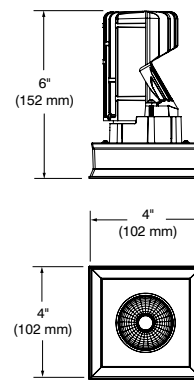

FLANGELESS TRIM
SANS GARNITURE

A4SFR-TR11
(DL4SFR-TR11)
(Illustrated/Illustré)