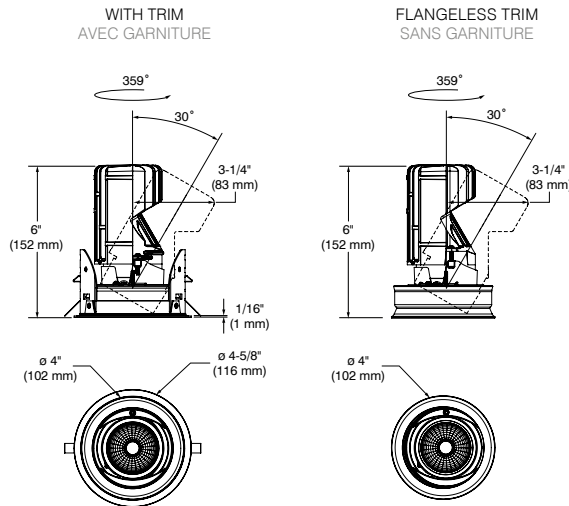

EX.: A4RAR-11135S
(DL4RAR-11135S)

TRIM WITH FLANGE ORDERING CODES / CODES DE COMMANDE AVEC BORDURE

MODEL MODÈLE	TRIM FINISHES FINIS DE GARNITURES	REFLECTOR FINISHES FINIS DE RÉFLECTEURS	COLOR TEMPERATURES TEMPÉRATURES DE COULEUR	BEAMS FAISCEAUX
A4RAR (DL4RAR)	-03 Gold Plated 24K / Plaqué or 24K	Specular / Spéculaire	27 2,700K / 2 700K	S Spot (15°)
	-04 Chrome / Chrome	CL Clear / Clair	30 3,000K / 3 000K	Faisceau étroit (15°)
	-04BR Brushed Chrome / Chrome brossé	Painted / Peint	35 3,500K / 3 500K	M Narrow Flood (30°)
	-11 Matte White / Blanc mat	11 Matte White / Blanc mat	40 4,000K / 4 000K	Faisceau moyen (30°)
	-12BR Brushed Nickel / Étain brossé	22 Matte Black / Noir mat	CT Color Tuning	W Flood (42°)
	-13 Satin Nickel / Étain satiné	AN Natural Anodized Aluminum Aluminium anodisé naturel	Réglage des couleurs	Faisceau large (42°)
	-22 Matte Black / Noir mat	BK Black / Noir	WD Warm Dimming Gradation chaude	

FLANGELESS TRIM ORDERING CODES / CODES DE COMMANDE SANS BORDURE

MODEL MODÈLE	REFLECTOR FINISHES FINIS DE RÉFLECTEURS	COLOR TEMPERATURES TEMPÉRATURES DE COULEUR	BEAMS FAISCEAUX
A4RAR-TR (DL4RAR-TR)	Specular / Spéculaire	27 2,700K / 2 700K	S Spot (15°)
	CL Clear / Clair	30 3,000K / 3 000K	Faisceau étroit (15°)
	Painted / Peint	35 3,500K / 3 500K	M Narrow Flood (30°)
	11 Matte White / Blanc mat	40 4,000K / 4 000K	Faisceau moyen (30°)
	22 Matte Black / Noir mat	CT Color Tuning	W Flood (42°)
	AN Natural Anodized Aluminum Aluminium anodisé naturel	Réglage des couleurs	Faisceau large (42°)
	BK Black / Noir	WD Warm Dimming Gradation chaude	

ORDERING CODE MUD-IN-PLATE:
MIPA4R

CODE DE COMMANDE PLAQUE DE
PLÂTRAGE : **MIPA4R**