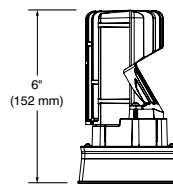

FLANGELESS TRIM
SANS GARNITURE