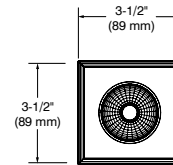

Ultra-Thin Profile Square Regressed Trim
Garniture ultra-mince carrée en retrait

A3SFR
(DL3SFR)

3.5"

90+ CRI
2,700K - 3,000K - 3,500K - 4,000K
3CCT(3,000K - 3,500K- 4,000K)
Warm Dimming(1,800K-3,000K)

Spot (15°)
Narrow Flood (30°)
Flood (42°)
1,300 - 1,900 delivered lumens

Flangeless Trim available -TR

120/277V
ELV / 0-10V
Performance 1 (14W)
Performance 2 (23W)
50,000 hr Warranty

Warm Dimming and
Color Tuning options
(only with Narrow Flood and Flood beams,
see page 49)

FLANGELESS TRIM
SANS GARNITURE

IRC +90
2 700K - 3 000K - 3 500K - 4 000K
3CCT(3 000K - 3 500K- 4 000K)
Warm Dimming(1 800K-3 000K)

Faisceau étroit (15°)
Faisceau moyen (30°)
Faisceau large (42°)
1 300 à 1 900 lumens délivrés

Offert sans bordure -TR

120/277V
ELV / 0-10V
Performance 1 (14W)
Performance 2 (23W)
Garantie 50 000 h

Gradation chaude et réglage des couleurs
en option (seulement pour les faisceaux moyen
et large, voir page 49)

Pour les boîtiers compatibles, voir page 52

For compatible housings, see page 52

EX.: A3SFR-13BK40M
(DL3SFR-13BK40M)

TRIM WITH FLANGE ORDERING CODES / CODES DE COMMANDE AVEC BORDURE