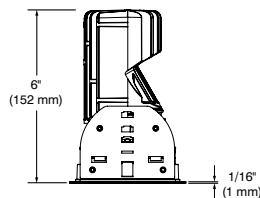

WITH TRIM
AVEC GARNITURE