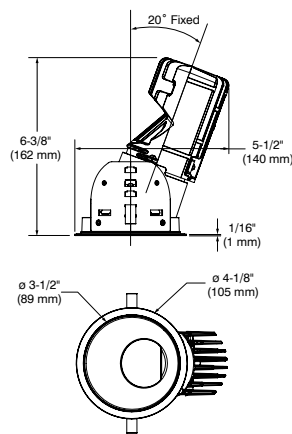

3.5"

A3RWW (DL3RWW)

Ultra-Thin Profile Round Wall Wash Trim
Garniture ultra-mince ronde à éclairage mural

90+ CRI
2,700K - 3,000K - 3,500K - 4,000K
3CCT(3,000K - 3,500K - 4,000K)
Warm Dimming(1,800K-3,000K)

Flood (54°)
470 - 670 delivered lumens

Flangeless Trim available -TR

120/277V
ELV / 0-10V
Performance 1 (14W)
Performance 2 (23W)
50,000 hr Warranty

Warm Dimming and
Color Tuning options

For compatible housings, see page 52

WITH TRIM
AVEC GARNITURE

FLANGELESS TRIM
SANS GARNITURE

IRC +90
2 700K - 3 000K - 3 500K - 4 000K
3CCT(3 000K - 3 500K - 4 000K)
Warm Dimming(1 800K-3 000K)

Faisceau large (54°)
470 à 670 lumens délivrés

Offert sans bordure -TR

120/277V
ELV / 0-10V
Performance 1 (14W)
Performance 2 (23W)
Garantie 50 000 h

Gradation chaude et réglage des couleurs
en option

Pour les boîtiers compatibles, voir page 52

EX.: A3RWW- TR2240W
(DL3RWW- TR2240W)

TRIM WITH FLANGE ORDERING CODES / CODES DE COMMANDE AVEC BORDURE

MODEL MODÈLE	TRIM FINISHES FINIS DE GARNITURES	REFLECTOR FINISHES FINIS DE RÉFLECTEURS	COLOR TEMPERATURES TEMPÉRATURES DE COULEUR	BEAM FAISCEAU	
A3RWW (DL3RWW)	-03 Gold Plated 24K / Plaqué or 24K	Painted / Peint 11 Matte White / Blanc mat 22 Matte Black / Noir mat AN Natural Anodized Aluminum Aluminium anodisé naturel Recommended for optimum Wall Wash results Recommandé pour un résultat d'éclairage mural optimal	27 2,700K / 2 700K	W Flood (54°)	
	-04 Chrome / Chrome		30 3,000K / 3 000K		Faisceau large (54°)
	-04BR Brushed Chrome / Chrome brossé		35 3,500K / 3 500K		
	-11 Matte White / Blanc mat		40 4,000K / 4 000K		
	-12BR Brushed Nickel / Étain brossé		CT Color Tuning Réglage des couleurs		
	-13 Satin Nickel / Étain satiné		WD Warm Dimming Gradation chaude		
	-22 Matte Black / Noir mat				

EX.: A3RWW- TR2227W
(DL3RWW- TR2227W)