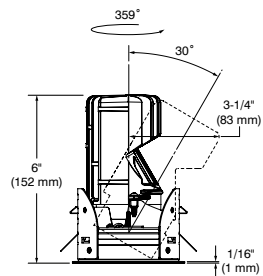

3.5"

A3RAR (DL3RAR)

Ultra-Thin Profile Round Adjustable Regressed Trim
Garniture ultra-mince ronde orientable en retrait

30° 1-WAY TILT
359° ROTATION
INCLINAISON 1 SENS À 30°
ROTATION 359°

90+ CRI
2,700K - 3,000K - 3,500K - 4,000K
3CCT(3,000K - 3,500K - 4,000K)
Warm Dimming(1,800K-3,000K)

Spot (15°)
Narrow Flood (30°)
Flood (42°)
1,300 - 1,900 delivered lumens

Flangeless Trim available -TR

120/277V
ELV / 0-10V
Performance 1 (14W)
Performance 2 (23W)
50,000 hr Warranty

Warm Dimming and Color Tuning options
(only with Narrow Flood and Flood beams,
see page 49)

WITH TRIM
AVEC GARNITURE

FLANGELESS TRIM
SANS GARNITURE

IRC +90
2 700K - 3 000K - 3 500K - 4 000K
3CCT(3 000K - 3 500K - 4 000K)
Warm Dimming(1 800K-3 000K)

Faisceau étroit (15°)
Faisceau moyen (30°)
Faisceau large (42°)
1 300 à 1 900 lumens délivrés

Offert sans bordure -TR

120/277V
ELV / 0-10V
Performance 1 (14W)
Performance 2 (23W)
Garantie 50 000 h

Gradation chaude et réglage des couleurs
en option (seulement pour les faisceaux moyen
et large, voir page 49)

Pour les boîtiers compatibles, voir page 52

For compatible housings, see page 52

EX.: A3RAR-12BR2240W
(DL3RAR-12BR2240W)

TRIM WITH FLANGE ORDERING CODES / CODES DE COMMANDE AVEC BORDURE