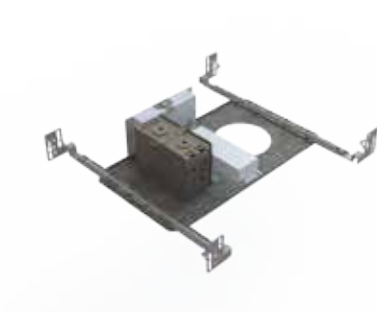

ACCESSORIES / ACCESSOIRES

EMERGENCY DRIVER

Battery life: 120 minutes
Available only for 3.5" and 4" New Construction housings
Housing Option: -EM suffix

PILOTE D'URGENCE

Autonomie : 120 minutes
Compatible seulement avec boîtiers nouvelle construction de 3,5 po et 4 po
Option de boîtier : suffixe -EM