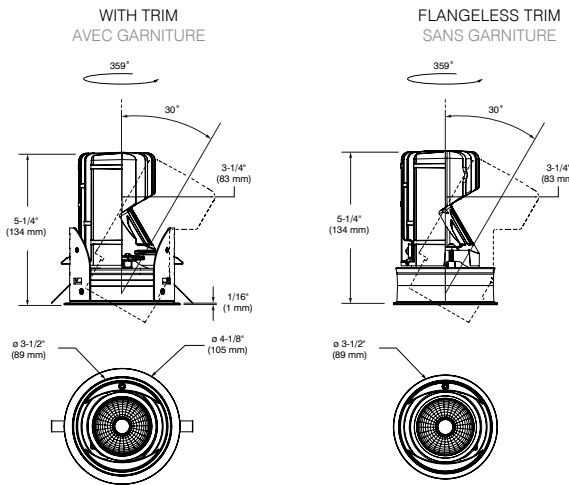

IRC +90
2 700K - 3 000K - 3 500K - 4 000K
3CCT(3 000K - 3 500K - 4 000K)
Warm Dimming(1 800K-3 000K)

Faisceau étroit (15°)
Faisceau moyen (30°)
Faisceau large (42°)
1 300 à 1 900 lumens délivrés

Offert sans bordure -TR

120/277V
ELV / 0-10V
Performance 1 (14W)
Performance 2 (23W)
Garantie 50 000 h

Gradation chaude et réglage des couleurs
en option (seulement pour les faisceaux moyen
et large, voir page 49)

Pour les boîtiers compatibles, voir page 52

EX.: A4RAF-13CTM
(DL4RAF-13CTM)

TRIM WITH FLANGE ORDERING CODES / CODES DE COMMANDE AVEC BORDURE

MODEL MODÈLE	TRIM AND LIGHT ENGINE FINISHES FINIS DE GARNITURES ET GÉNÉRATEUR DE LUMIÈRE	COLOR TEMPERATURES TEMPÉRATURES DE COULEUR	BEAMS FAISCEAUX
A4RAF (DL4RAF)	-03 Gold Plated 24K / Plaqué or 24K	27 2,700K / 2 700K	S Spot (15°) Faisceau étroit (15°)
	-04 Chrome / Chrome	30 3,000K / 3 000K	
	-04BR Brushed Chrome / Chrome brossé	35 3,500K / 3 500K	M Narrow Flood (30°) Faisceau moyen (30°)
	-11 Matte White / Blanc mat	40 4,000K / 4 000K	
	-12BR Brushed Nickel / Étain brossé	CT Color Tuning	W Flood (42°) Faisceau large (42°)
	-13 Satin Nickel / Étain satiné	Réglage des couleurs	
	-22 Matte Black / Noir mat	WD Warm Dimming Gradation chaude	

EX.: A4RAF-TR0330S
(DL4RAF-TR0330S)

FLANGELESS TRIM ORDERING CODES / CODES DE COMMANDE SANS BORDURE

MODEL MODÈLE	LIGHT ENGINE FINISHES FINIS DU GÉNÉRATEUR DE LUMIÈRE	COLOR TEMPERATURES TEMPÉRATURES DE COULEUR	BEAMS FAISCEAUX
A4RAF-TR (DL4RAF-TR)	03 Gold Plated 24K / Plaqué or 24K	27 2,700K / 2 700K	S Spot (15°) Faisceau étroit (15°)
	04 Chrome / Chrome	30 3,000K / 3 000K	
	04BR Brushed Chrome / Chrome brossé	35 3,500K / 3 500K	M Narrow Flood (30°) Faisceau moyen (30°)
	11 Matte White / Blanc mat	40 4,000K / 4 000K	
	12BR Brushed Nickel / Étain brossé	CT Color Tuning	W Flood (42°) Faisceau large (42°)
	13 Satin Nickel / Étain satiné	Réglage des couleurs	
	22 Matte Black / Noir mat	WD Warm Dimming Gradation chaude