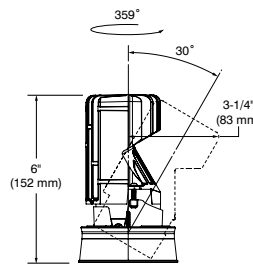

FLANGELESS TRIM
SANS GARNITURE