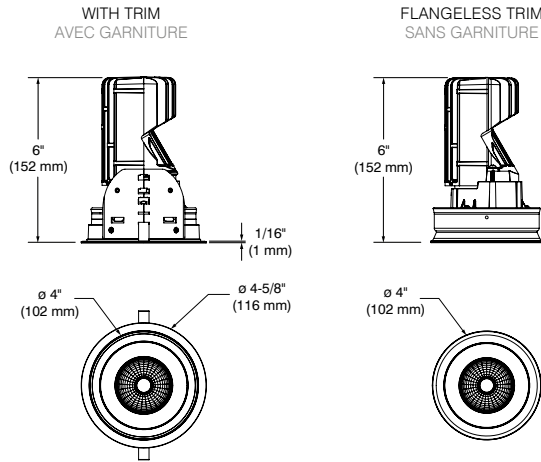

TRIM WITH FLANGE ORDERING CODES / CODES DE COMMANDE AVEC BORDURE

EX.: A4RFR-22CL27S
(DL4RFR-22CL27S)

MODEL MODÈLE	TRIM FINISHES FINIS DE GARNITURES	REFLECTOR FINISHES FINIS DE RÉFLECTEURS	COLOR TEMPERATURES TEMPÉRATURES DE COULEUR	BEAMS FAISCEAUX
A4RFR (DL4RFR)	-03 Gold Plated 24K / Plaqué or 24K	Specular / Spéculaire	27 2,700K / 2 700K	S Spot (15°)
	-04 Chrome / Chrome	CL Clear / Clair	30 3,000K / 3 000K	Faisceau étroit (15°)
	-04BR Brushed Chrome / Chrome brossé	Painted / Peint	35 3,500K / 3 500K	M Narrow Flood (30°)
	-11 Matte White / Blanc mat	11 Matte White / Blanc mat	40 4,000K / 4 000K	Faisceau moyen (30°)
	-12BR Brushed Nickel / Étain brossé	22 Matte Black / Noir mat	CT Color Tuning	W Flood (42°)
	-13 Satin Nickel / Étain satiné	AN Natural Anodized Aluminum Aluminium anodisé naturel	Réglage des couleurs	Faisceau large (42°)
	-22 Matte Black / Noir mat	BK Black / Noir	WD Warm Dimming Gradation chaude	

FLANGELESS TRIM ORDERING CODES / CODES DE COMMANDE SANS BORDURE

EX.: A4RFR-TRAN27W
(DL4RFR-TRAN27W)

MODEL MODÈLE	REFLECTOR FINISHES FINIS DE RÉFLECTEURS	COLOR TEMPERATURES TEMPÉRATURES DE COULEUR	BEAMS FAISCEAUX
A4RFR-TR (DL4RFR-TR)	Specular / Spéculaire	27 2,700K / 2 700K	S Spot (15°)
	CL Clear / Clair	30 3,000K / 3 000K	Faisceau étroit (15°)
	Painted / Peint	35 3,500K / 3 500K	M Narrow Flood (30°)
	11 Matte White / Blanc mat	40 4,000K / 4 000K	Faisceau moyen (30°)
	22 Matte Black / Noir mat	CT Color Tuning	W Flood (42°)
	AN Natural Anodized Aluminum Aluminium anodisé naturel	Réglage des couleurs	Faisceau large (42°)
	BK Black / Noir	WD Warm Dimming Gradation chaude	

ORDERING CODE MUD-IN-PLATE:
MIPA4R

CODE DE COMMANDE PLAQUE DE
PLÂTRAGE : **MIPA4R**