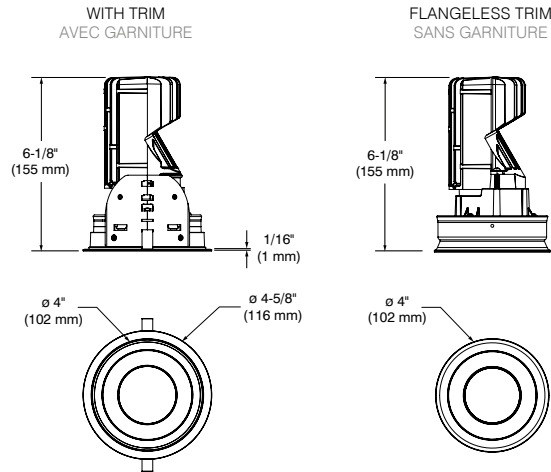

IRC +90
2 700K - 3 000K - 3 500K - 4 000K
3CCT(3 000K - 3 500K - 4 000K)
Warm Dimming(1 800K-3 000K)

Faisceau large (44°)
1 050 à 1 550 lumens délivrés

Offert sans bordure -TR

120/277V
ELV / 0-10V
Performance 1 (14W)
Performance 2 (23W)
Garantie 50 000 h

Pour les boîtiers compatibles, voir page 52

EX.: A4RSF-11CL27W
(DL4RSF-11CL27W)

TRIM WITH FLANGE ORDERING CODES / CODES DE COMMANDE AVEC BORDURE

MODEL MODÈLE	TRIM FINISHES FINIS DE GARNITURES	REFLECTOR FINISHES FINIS DE RÉFLECTEURS	COLOR TEMPERATURES TEMPÉRATURES DE COULEUR	BEAM FAISCEAU
A4RSF (DL4RSF)	-03 Gold Plated 24K / Plaqué or 24K	Specular / Spéculaire	27 2,700K / 2 700K	W Flood (44°) Faisceau large (44°)
	-04 Chrome / Chrome	CL Clear / Clair	30 3,000K / 3 000K	
	-04BR Brushed Chrome / Chrome brossé	Painted / Peint	35 3,500K / 3 500K	CT Color Tuning Réglage des couleurs WD Warm Dimming Gradation chaude
	-11 Matte White / Blanc mat	11 Matte White / Blanc mat	40 4,000K / 4 000K	
	-12BR Brushed Nickel / Étain brossé	22 Matte Black / Noir mat	CT Color Tuning	
	-13 Satin Nickel / Étain satiné	AN Natural Anodized Aluminum Aluminium anodisé naturel	WD Warm Dimming	
	-22 Matte Black / Noir mat	BK Black / Noir	WD Warm Dimming	

EX.: A4RSF-TRAN40W
(DL4RSF-TRAN40W)

FLANGELESS TRIM ORDERING CODES / CODES DE COMMANDE SANS BORDURE

MODEL MODÈLE	REFLECTOR FINISHES FINIS DE RÉFLECTEURS	COLOR TEMPERATURES TEMPÉRATURES DE COULEUR	BEAM FAISCEAU
A4RSF-TR (DL4RSF-TR)	Specular / Spéculaire	27 2,700K / 2 700K	W Flood (44°) Faisceau large (44°)
	CL Clear / Clair	30 3,000K / 3 000K	
	Painted / Peint	35 3,500K / 3 500K	CT Color Tuning Réglage des couleurs WD Warm Dimming Gradation chaude
	11 Matte White / Blanc mat	40 4,000K / 4 000K	
	22 Matte Black / Noir mat	CT Color Tuning	
	AN Natural Anodized Aluminum Aluminium anodisé naturel	WD Warm Dimming	
	BK Black / Noir	WD Warm Dimming	

ORDERING CODE MUD-IN-PLATE:
MIPA4R

CODE DE COMMANDE PLAQUE DE
PLÂTRAGE : **MIPA4R**