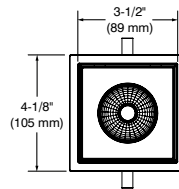

Ultra-Thin Profile Square Regressed Trim
Garniture ultra-mince carrée en retrait

A3SFR
(DL3SFR)

3.5"

90+ CRI
2,700K - 3,000K - 3,500K - 4,000K
3CCT(3,000K - 3,500K- 4,000K)
Warm Dimming(1,800K-3,000K)

Spot (15°)
Narrow Flood (30°)
Flood (42°)
1,300 - 1,900 delivered lumens

Flangeless Trim available -TR

120/277V
ELV / 0-10V
Performance 1 (14W)
Performance 2 (23W)
50,000 hr Warranty

Warm Dimming and
Color Tuning options
(only with Narrow Flood and Flood beams,
see page 49)

WITH TRIM
AVEC GARNITURE

IRC +90
2 700K - 3 000K - 3 500K - 4 000K
3CCT(3 000K - 3 500K- 4 000K)
Warm Dimming(1 800K-3 000K)

Faisceau étroit (15°)
Faisceau moyen (30°)
Faisceau large (42°)
1 300 à 1 900 lumens délivrés

Offert sans bordure -TR

120/277V
ELV / 0-10V
Performance 1 (14W)
Performance 2 (23W)
Garantie 50 000 h

Gradation chaude et réglage des couleurs
en option (seulement pour les faisceaux moyen
et large, voir page 49)

Pour les boîtiers compatibles, voir page 52

For compatible housings, see page 52

EX.: A3SFR-13BK40M
(DL3SFR-13BK40M)

TRIM WITH FLANGE ORDERING CODES / CODES DE COMMANDE AVEC BORDURE