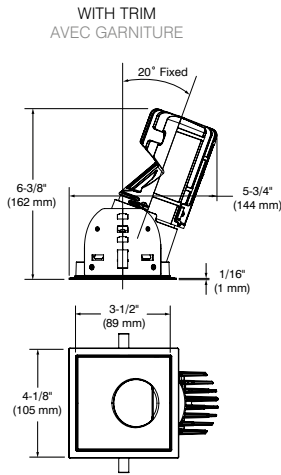

IRC +90
2 700K - 3 000K - 3 500K - 4 000K
3CCT(3 000K - 3 500K - 4 000K)
Warm Dimming(1 800K-3 000K)

Faisceau large (54°)
470 à 670 lumens délivrés

Offert sans bordure -TR

120/277V
ELV / 0-10V
Performance 1 (14W)
Performance 2 (23W)
Garantie 50 000 h

Gradation chaude et réglage des couleurs
en option

Pour les boîtiers compatibles, voir page 52

EX.: A3SWW-032235W
(DL3SWW-032235W)

TRIM WITH FLANGE ORDERING CODES / CODES DE COMMANDE AVEC BORDURE

MODEL MODÈLE	TRIM FINISHES FINIS DE GARNITURES	REFLECTOR FINISHES FINIS DE RÉFLECTEURS	COLOR TEMPERATURES TEMPÉRATURES DE COULEUR	BEAM FAISCEAU	
A3SWW (DL3SWW)	-03 Gold Plated 24K / Plaqué or 24K	Painted / Peint 11 Matte White / Blanc mat 22 Matte Black / Noir mat AN Natural Anodized Aluminum Aluminium anodisé naturel Recommended for optimum Wall Wash results Recommandé pour un résultat d'éclairage mural optimal	27 2,700K / 2 700K	W Flood (54°) Faisceau large (54°)	
	-04 Chrome / Chrome		30 3,000K / 3 000K		
	-04BR Brushed Chrome / Chrome brossé		35 3,500K / 3 500K	40 4,000K / 4 000K	CT Color Tuning Réglage des couleurs WD Warm Dimming Gradation chaude
	-11 Matte White / Blanc mat				
	-12BR Brushed Nickel / Étain brossé				
	-13 Satin Nickel / Étain satiné				
-22 Matte Black / Noir mat					

EX.: A3SWW- TR2230W
(DL3SWW- TR2230W)

FLANGELESS TRIM ORDERING CODES / CODES DE COMMANDE SANS BORDURE

MODEL MODÈLE	REFLECTOR FINISHES FINIS DE RÉFLECTEURS	COLOR TEMPERATURES TEMPÉRATURES DE COULEUR	BEAM FAISCEAU
A3SWW-TR (DL3SWW-TR)	Painted / Peint	27 2,700K / 2 700K	W Flood (54°) Faisceau large (54°)
	11 Matte White / Blanc mat	30 3,000K / 3 000K	
	22 Matte Black / Noir mat	35 3,500K / 3 500K	CT Color Tuning Réglage des couleurs WD Warm Dimming Gradation chaude
	AN Natural Anodized Aluminum Aluminium anodisé naturel	40 4,000K / 4 000K	
		CT Color Tuning Réglage des couleurs	
		WD Warm Dimming Gradation chaude	

ORDERING CODE MUD-IN-PLATE:
MIPA3S

CODE DE COMMANDE PLAQUE DE
PLÂTRAGE : **MIPA3S**