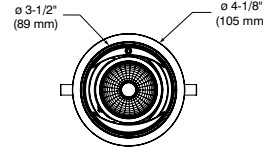

3.5"

A3RAR (DL3RAR)

Ultra-Thin Profile Round Adjustable Regressed Trim
Garniture ultra-mince ronde orientable en retrait

30° 1-WAY TILT
359° ROTATION
INCLINAISON 1 SENS À 30°
ROTATION 359°

90+ CRI
2,700K - 3,000K - 3,500K - 4,000K
3CCT(3,000K - 3,500K - 4,000K)
Warm Dimming(1,800K-3,000K)

Spot (15°)
Narrow Flood (30°)
Flood (42°)
1,300 - 1,900 delivered lumens

Flangeless Trim available -TR

120/277V
ELV / 0-10V
Performance 1 (14W)
Performance 2 (23W)
50,000 hr Warranty

Warm Dimming and Color Tuning options
(only with Narrow Flood and Flood beams,
see page 49)

WITH TRIM
AVEC GARNITURE

FLANGELESS TRIM
SANS GARNITURE

IRC +90
2 700K - 3 000K - 3 500K - 4 000K
3CCT(3 000K - 3 500K - 4 000K)
Warm Dimming(1 800K-3 000K)

Faisceau étroit (15°)
Faisceau moyen (30°)
Faisceau large (42°)
1 300 à 1 900 lumens délivrés

Offert sans bordure -TR

120/277V
ELV / 0-10V
Performance 1 (14W)
Performance 2 (23W)
Garantie 50 000 h

Gradation chaude et réglage des couleurs
en option (seulement pour les faisceaux moyen
et large, voir page 49)

Pour les boîtiers compatibles, voir page 52

For compatible housings, see page 52

EX.: A3RAR-12BR2240W
(DL3RAR-12BR2240W)

TRIM WITH FLANGE ORDERING CODES / CODES DE COMMANDE AVEC BORDURE