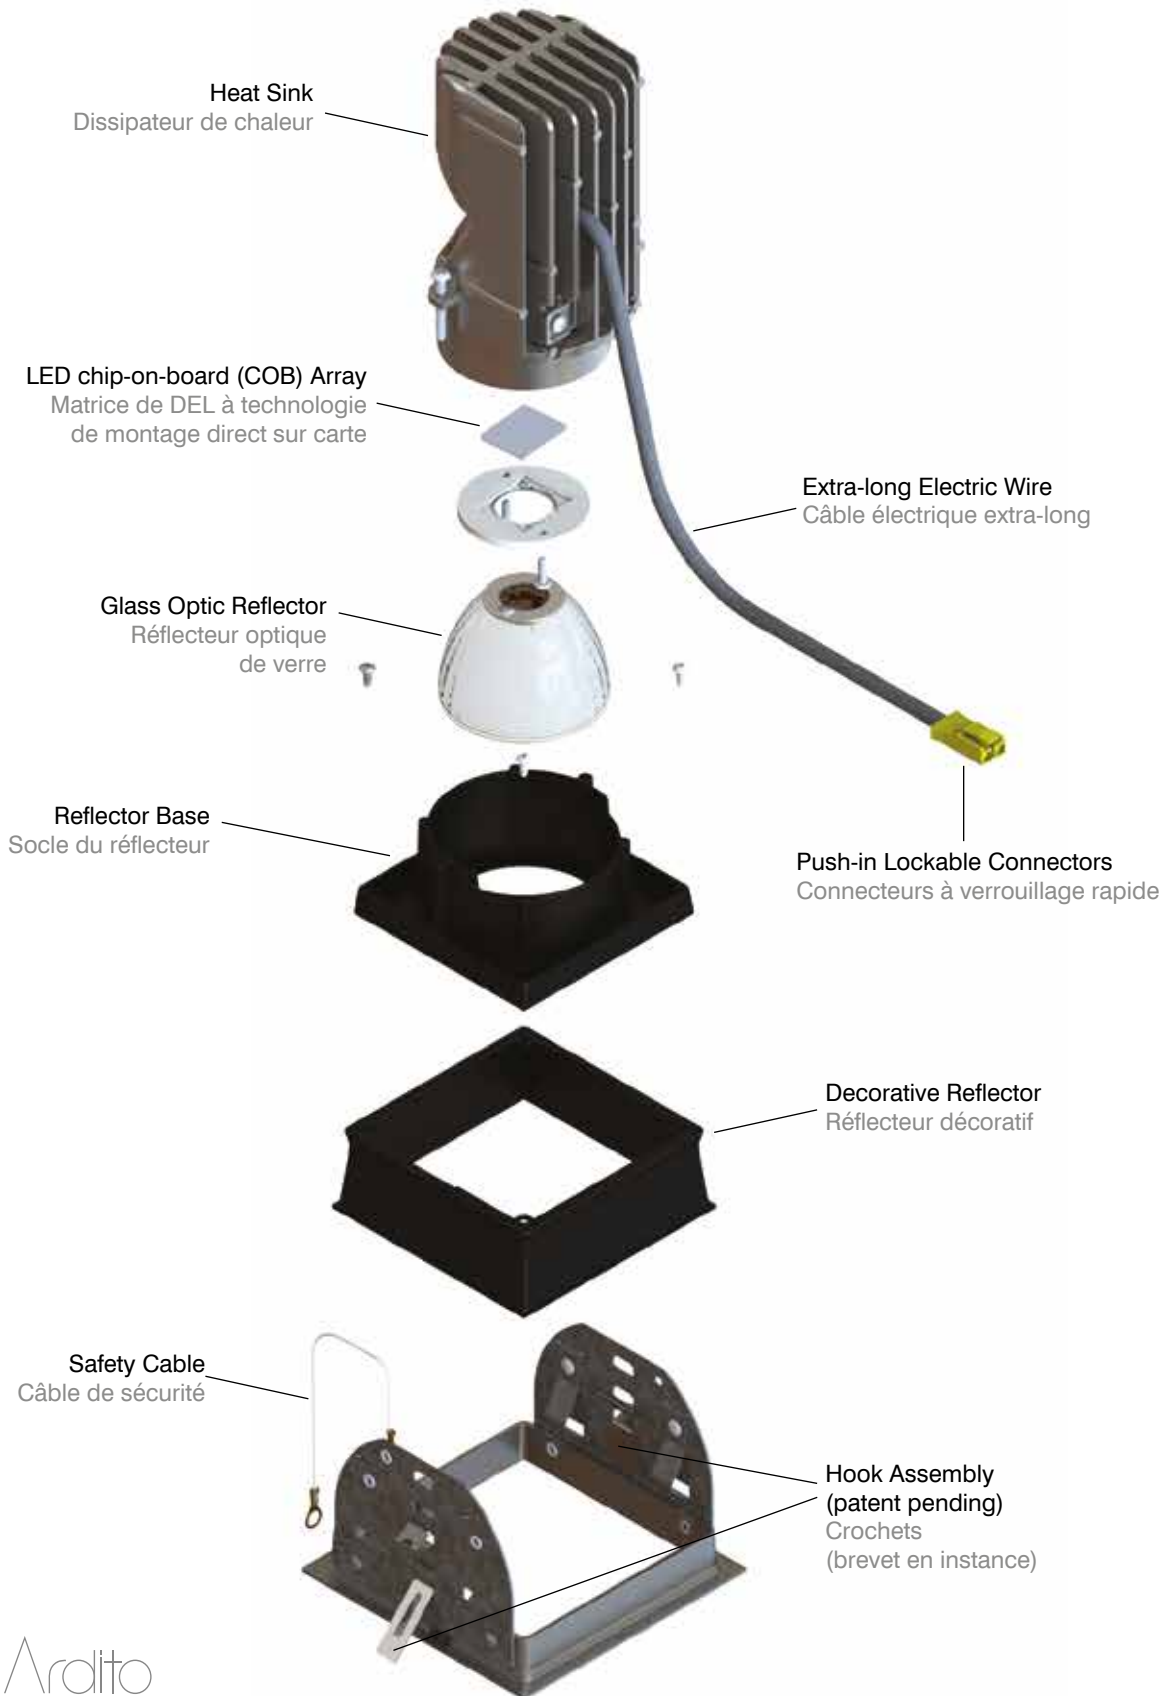

HOUSING-FREE LIGHT ENGINE INSTALLS QUICKLY AND EASILY
GÉNÉRATEUR DE LUMIÈRE SANS BOÎTIER S'INSTALLANT FACILEMENT ET RAPIDEMENT