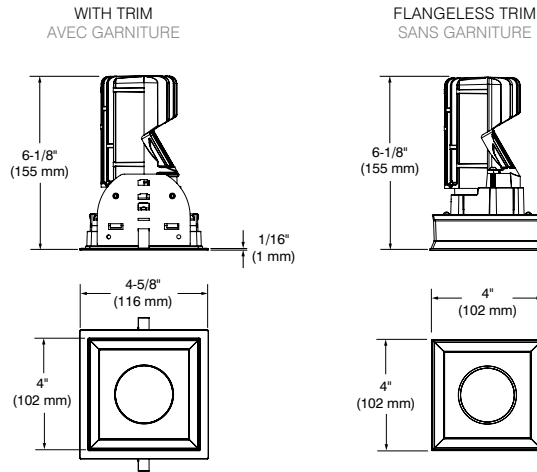

IRC +90
2 700K - 3 000K - 3 500K - 4 000K
3CCT(3 000K - 3 500K - 4 000K)
Warm Dimming(1 800K-3 000K)

Faisceau large (44°)
1 050 à 1 550 lumens délivrés

Offert sans bordure -TR

120/277V
ELV / 0-10V
Performance 1 (14W)
Performance 2 (23W)
Garantie 50 000 h

Pour les boîtiers compatibles, voir page 52

TRIM WITH FLANGE ORDERING CODES / CODES DE COMMANDE AVEC BORDURE

EX.: A4SSF-13BK30W
(DL4SSF-13BK30W)

MODEL MODÈLE	TRIM FINISHES FINIS DE GARNITURES	REFLECTOR FINISHES FINIS DE RÉFLECTEURS	COLOR TEMPERATURES TEMPÉRATURES DE COULEUR	BEAM FAISCEAU	
A4SSF (DL4SSF)	-03 Gold Plated 24K / Plaqué or 24K	Painted / Peint	27 2,700K / 2 700K	W Flood (44°)	
	-04 Chrome / Chrome		30 3,000K / 3 000K		Faisceau large (44°)
	-04BR Brushed Chrome / Chrome brossé	11 Matte White / Blanc mat	35 3,500K / 3 500K	CT Color Tuning Réglage des couleurs	
	-11 Matte White / Blanc mat	22 Matte Black / Noir mat	40 4,000K / 4 000K		
	-12BR Brushed Nickel / Étain brossé	AN Natural Anodized Aluminum Aluminium anodisé naturel	CT Color Tuning		
	-13 Satin Nickel / Étain satiné	BK Black / Noir	WD Warm Dimming		
	-22 Matte Black / Noir mat		Gradation chaude		

FLANGELESS TRIM ORDERING CODES / CODES DE COMMANDE SANS BORDURE

EX.: A4SSF-TR1127W
(DL4SSF-TR1127W)

MODEL MODÈLE	REFLECTOR FINISHES FINIS DE RÉFLECTEURS	COLOR TEMPERATURES TEMPÉRATURES DE COULEUR	BEAM FAISCEAU	
A4SSF-TR (DL4SSF-TR)	Painted / Peint	27 2,700K / 2 700K	W Flood (44°)	
	11 Matte White / Blanc mat	30 3,000K / 3 000K		Faisceau large (44°)
	22 Matte Black / Noir mat	35 3,500K / 3 500K	CT Color Tuning Réglage des couleurs	
	AN Natural Anodized Aluminum Aluminium anodisé naturel	40 4,000K / 4 000K		
	BK Black / Noir	WD Warm Dimming		
		Gradation chaude		

ORDERING CODE MUD-IN-PLATE:
MIPA4S

CODE DE COMMANDE PLAQUE DE
PLÂTRAGE : **MIPA4S**