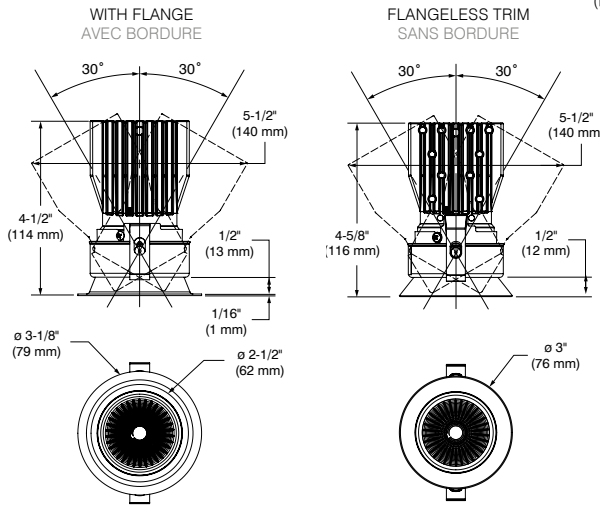

IRC +90
2 700K - 3 000K - 3 500K - 4 000K
3CCT(3 000K - 3 500K - 4 000K)
Warm Dimming(1 800K-3 000K)

Faisceau moyen (25°)
Faisceau large (44°)
1 000 lumens délivrés

Offert sans bordure -TR

120/277V
ELV / 0-10V
Performance 1 (14W)
Garantie 50 000 h

Traitement qualité marine offert
avec les finis : -11, -22 et AN

Pour les boîtiers compatibles,
voir page 52

ORDERING CODES / CODES DE COMMANDE

EX.: A2RAR-11MG40M
(DL2RAR-11MG40M)

MODEL MODÈLE	TRIM AND REFLECTOR FINISHES FINIS DE GARNITURES ET RÉFLECTEURS	MARINE GRADE QUALITÉ MARINE	COLOR TEMPERATURES TEMPÉRATURES DE COULEUR	BEAMS FAISCEAUX
A2RAR (DL2RAR)	-03 Gold Plated 24K / Plaqué or 24K	MG (optional) May be applied on finishes: -11, -22 and -AN (optionnel) S'applique sur les finis suivants : -11, -22 et -AN	27 90+ CRI / IRC +90 2,700K / 2 700K	M Narrow Flood (25°) Faisceau moyen (25°) W Flood (44°) Faisceau large (44°)
	-04 Chrome / Chrome		30 90+ CRI / IRC +90 3,000K / 3 000K	
	-04BR Brushed Chrome / Chrome brossé		35 90+ CRI / IRC +90 3,500K / 3 500K	
	-11 Matte White / Blanc mat		40 90+ CRI / IRC +90 4,000K / 4 000K	
	-12BR Brushed Nickel / Étain brossé			
	-13 Satin Nickel / Étain satiné			
	-22 Matte Black / Noir mat			
-AN Natural Anodized Aluminum / Aluminium anodisé naturel				

EX.: A2RAR-TR04BR27M
(DL2RAR-TR04BR27M)

FLANGELESS TRIM ORDERING CODES / CODES DE COMMANDE SANS BORDURE

MODEL MODÈLE	REFLECTOR FINISHES FINIS DE RÉFLECTEURS	MARINE GRADE QUALITÉ MARINE	COLOR TEMPERATURES TEMPÉRATURES DE COULEUR	BEAMS FAISCEAUX
A2RAR-TR (DL2RAR-TR)	03 Gold Plated 24K / Plaqué or 24K	MG (optional) May be applied on finishes: -11, -22 and -AN (optionnel) S'applique sur les finis suivants : -11, -22 et -AN	27 90+ CRI / IRC +90 2,700K / 2 700K	M Narrow Flood (25°) Faisceau moyen (25°) W Flood (44°) Faisceau large (44°)
	04 Chrome / Chrome		30 90+ CRI / IRC +90 3,000K / 3 000K	
	04BR Brushed Chrome / Chrome brossé		35 90+ CRI / IRC +90 3,500K / 3 500K	
	11 Matte White / Blanc mat		40 90+ CRI / IRC +90 4,000K / 4 000K	
	12BR Brushed Nickel / Étain brossé			
	13 Satin Nickel / Étain satiné			
	22 Matte Black / Noir mat			
AN Natural Anodized Aluminum / Aluminium anodisé naturel				

ORDERING CODE MUD-IN-PLATE: **MIPA2R** / CODE DE COMMANDE PLAQUE DE PLÂTRAGE : **MIPA2R**